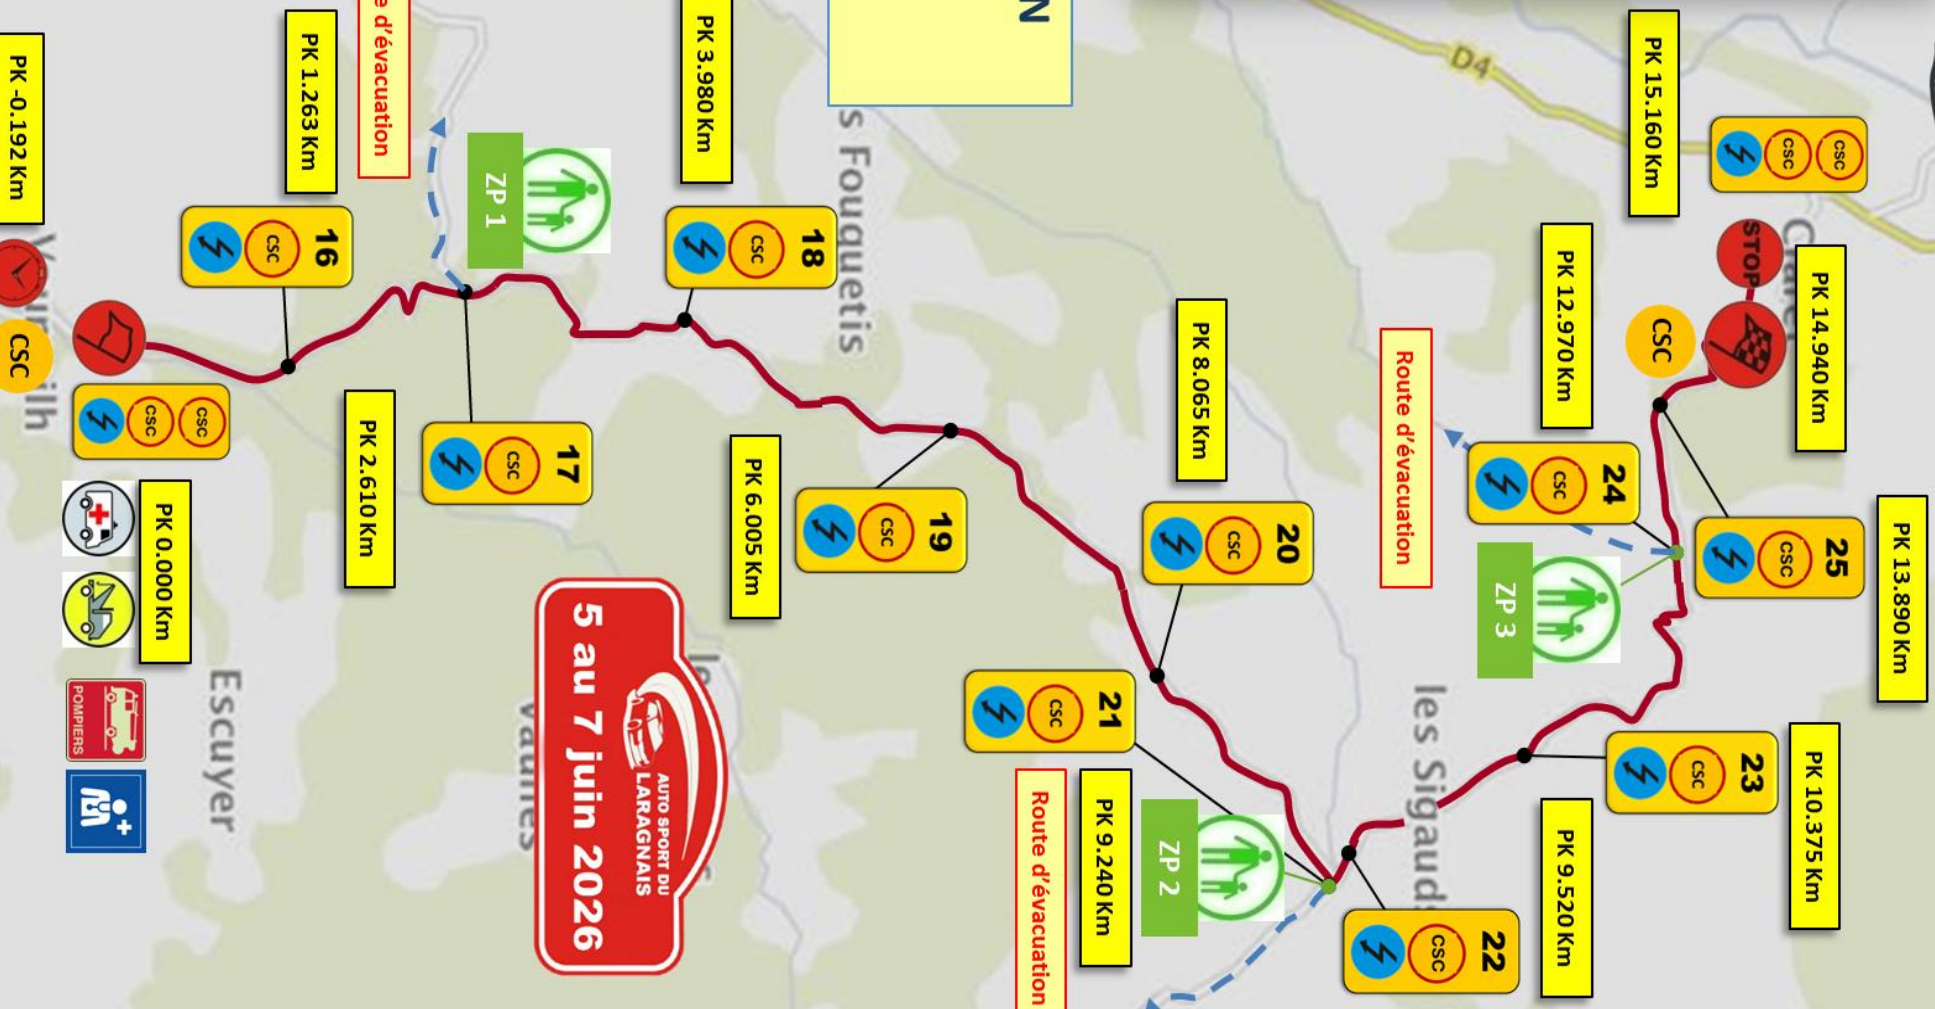

Hélicoptère

Médecin

Pompiers

Forêt Domaniale de Beaumont

	Distance poste commissaire
	Commissaire
	Poste Radio
	Fin de zone
	CH
	Départ ES
	Arrivée ES
	Point stop
	Interdit public
	Zone public
	Dépanneuse
	Ambulance
	Hélicoptère
	Médecin
	Pompiers

SAMEDI 6 JUIN
SIGOYER
14.940 KM
ES 3-5

ES 3 10 H 36
ES 5 14 H 46

5 au 7 juin 2026
AUTO SPORT DU LARAGNAIS