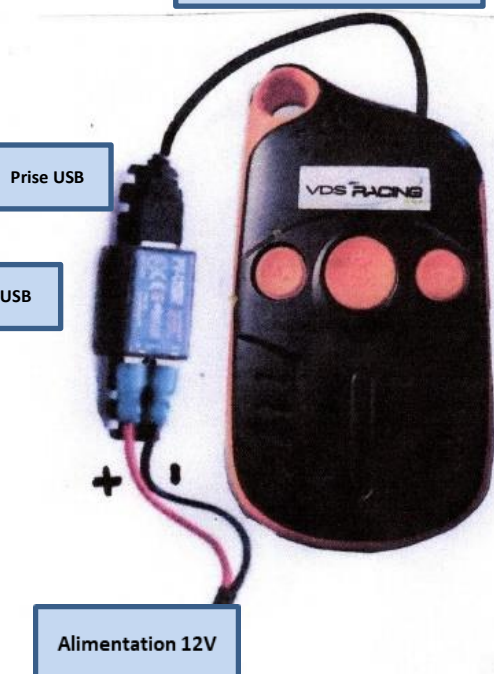

NOUVEAU et OBLIGATOIRE

OBLIGATION de prévoir une Alimentation USB, la longueur du câble fourni par VDS Racing est de 0,8 mètre.

Le boîtier sera mis en route lors de sa distribution et ne sera plus arrêté jusqu'à la fin du rallye il devra être alimenté pendant toute la durée de l'épreuve.

VDS RACING fournira un câble de rechargement avec un embout USB male de 80 cm

ATTENTION prévoir suffisamment de longueur de câble pour avoir accès aux 2 emplacements obligatoires du boîtier ou utiliser une rallonge USB

Câble Alimentation fourni par VDS 80 cm

Prise USB

Adaptateur USB

Alimentation 12V

Rallonge USB