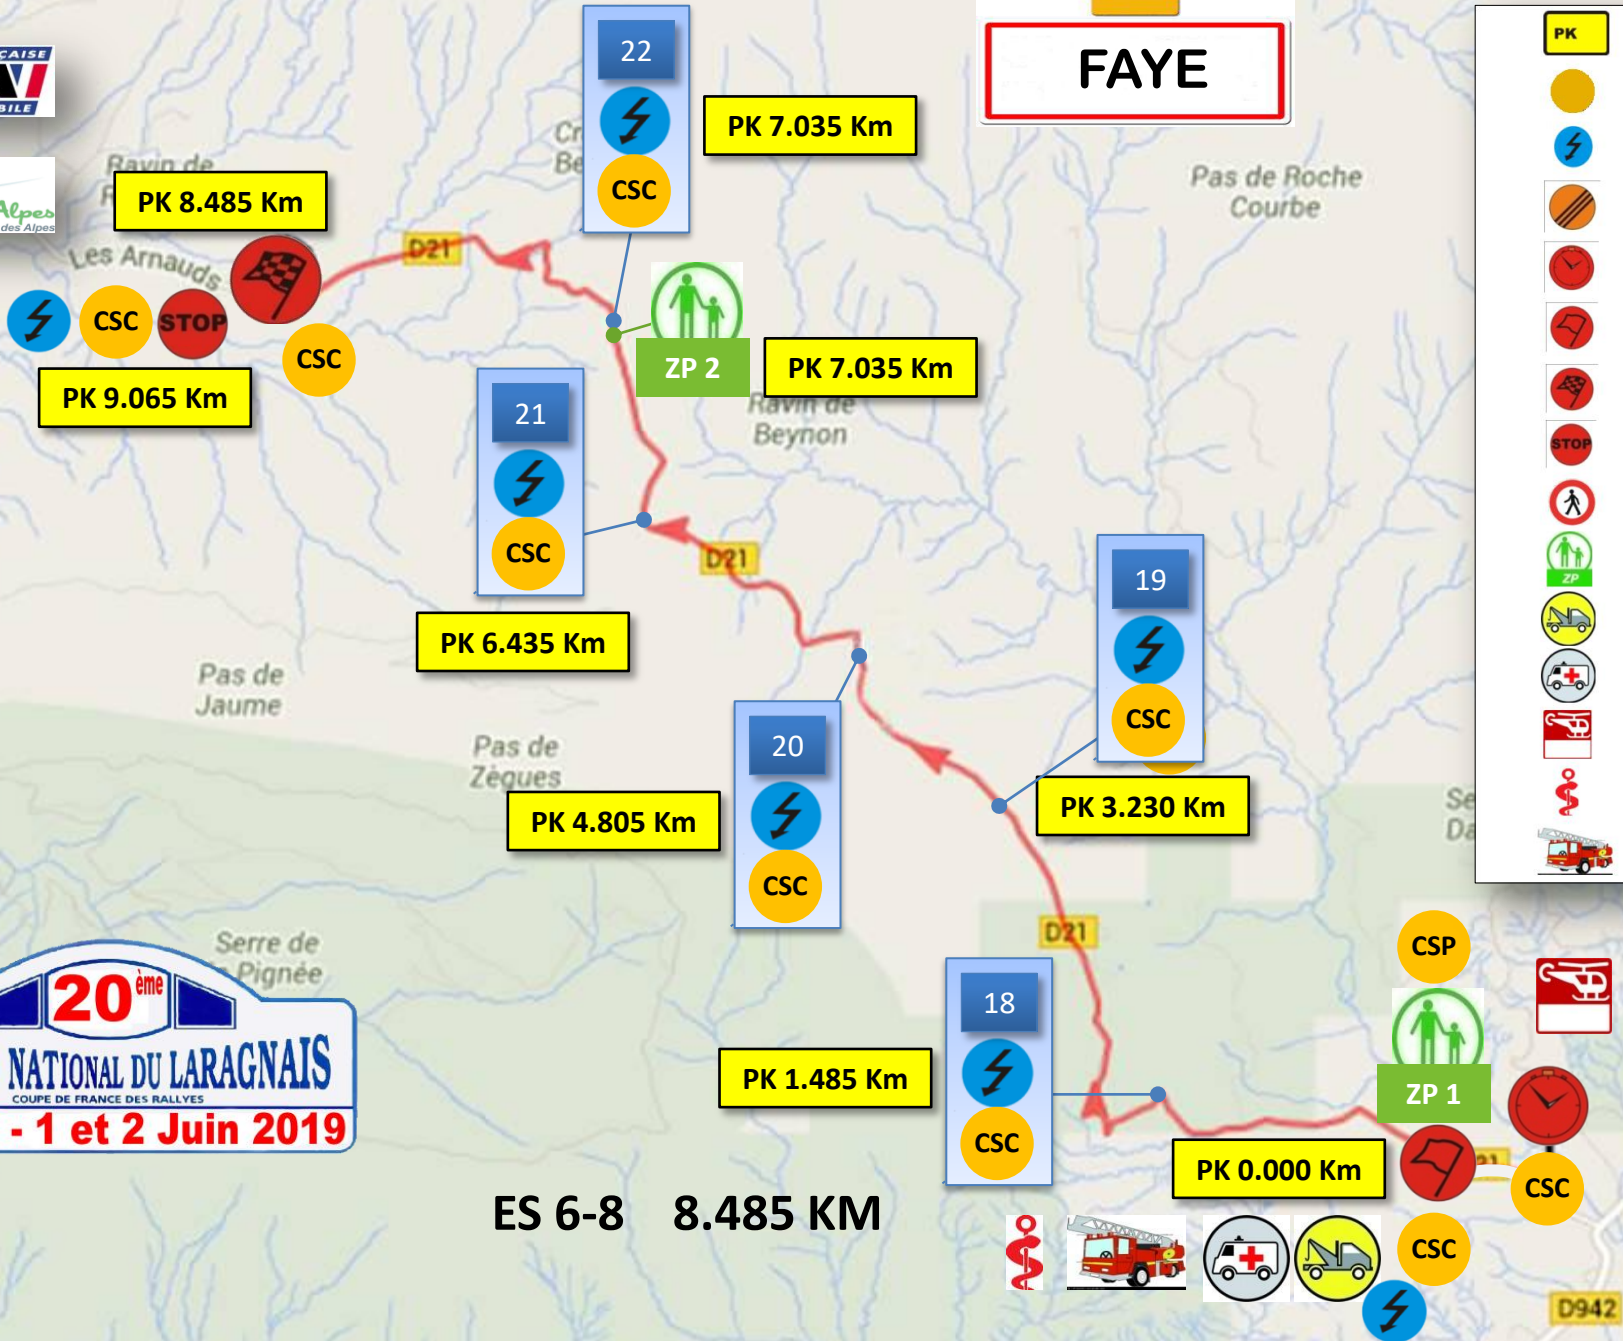

Col de la Croix

20^{ème} RALLYE NATIONAL DU LARAGNAIS

COUPE DE FRANCE DES RALLYES
31 Mai - 1 et 2 Juin 2019

ES 6-8 8.485 KM

FAYE

- PK Distance poste commissaire
- Commissaire
- Poste Radio
- Fin de zone
- CH
- Départ ES
- Arrivée ES
- Point stop
- Interdit public
- Zone public
- Dépanneuse
- Ambulance
- Hélicoptère
- Médecin
- Pompiers