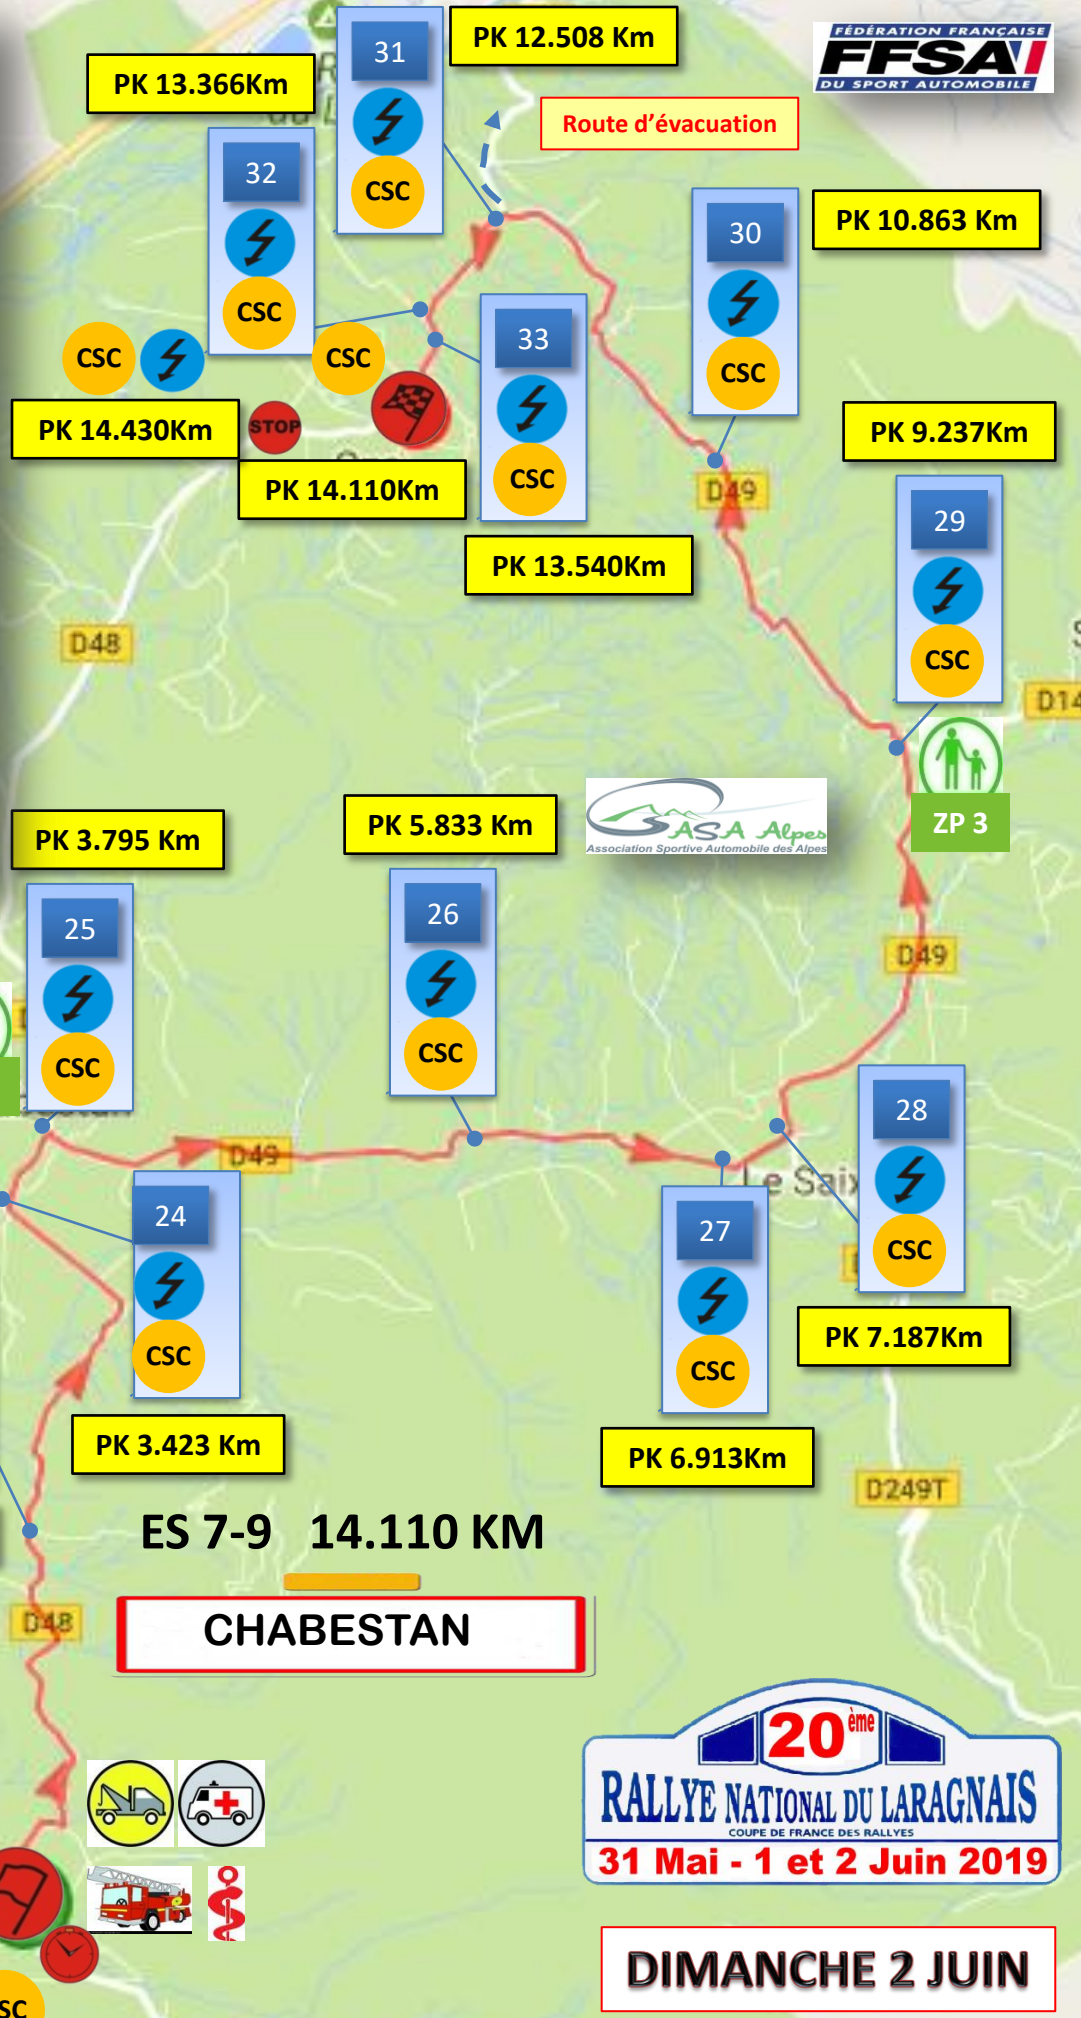

-  PK Distance poste commissaire
-  Commissaire
-  Poste Radio
-  Fin de zone
-  CH
-  Départ ES
-  Arrivée ES
-  Point stop
-  Interdit public
-  Zone public
-  Dépanneuse
-  Ambulance
-  Hélicoptère
-  Médecin
-  Pompiers

20^{ème}
RALLYE NATIONAL DU LARAGNAIS
COUPE DE FRANCE DES RALLYES
31 Mai - 1 et 2 Juin 2019

DIMANCHE 2 JUIN