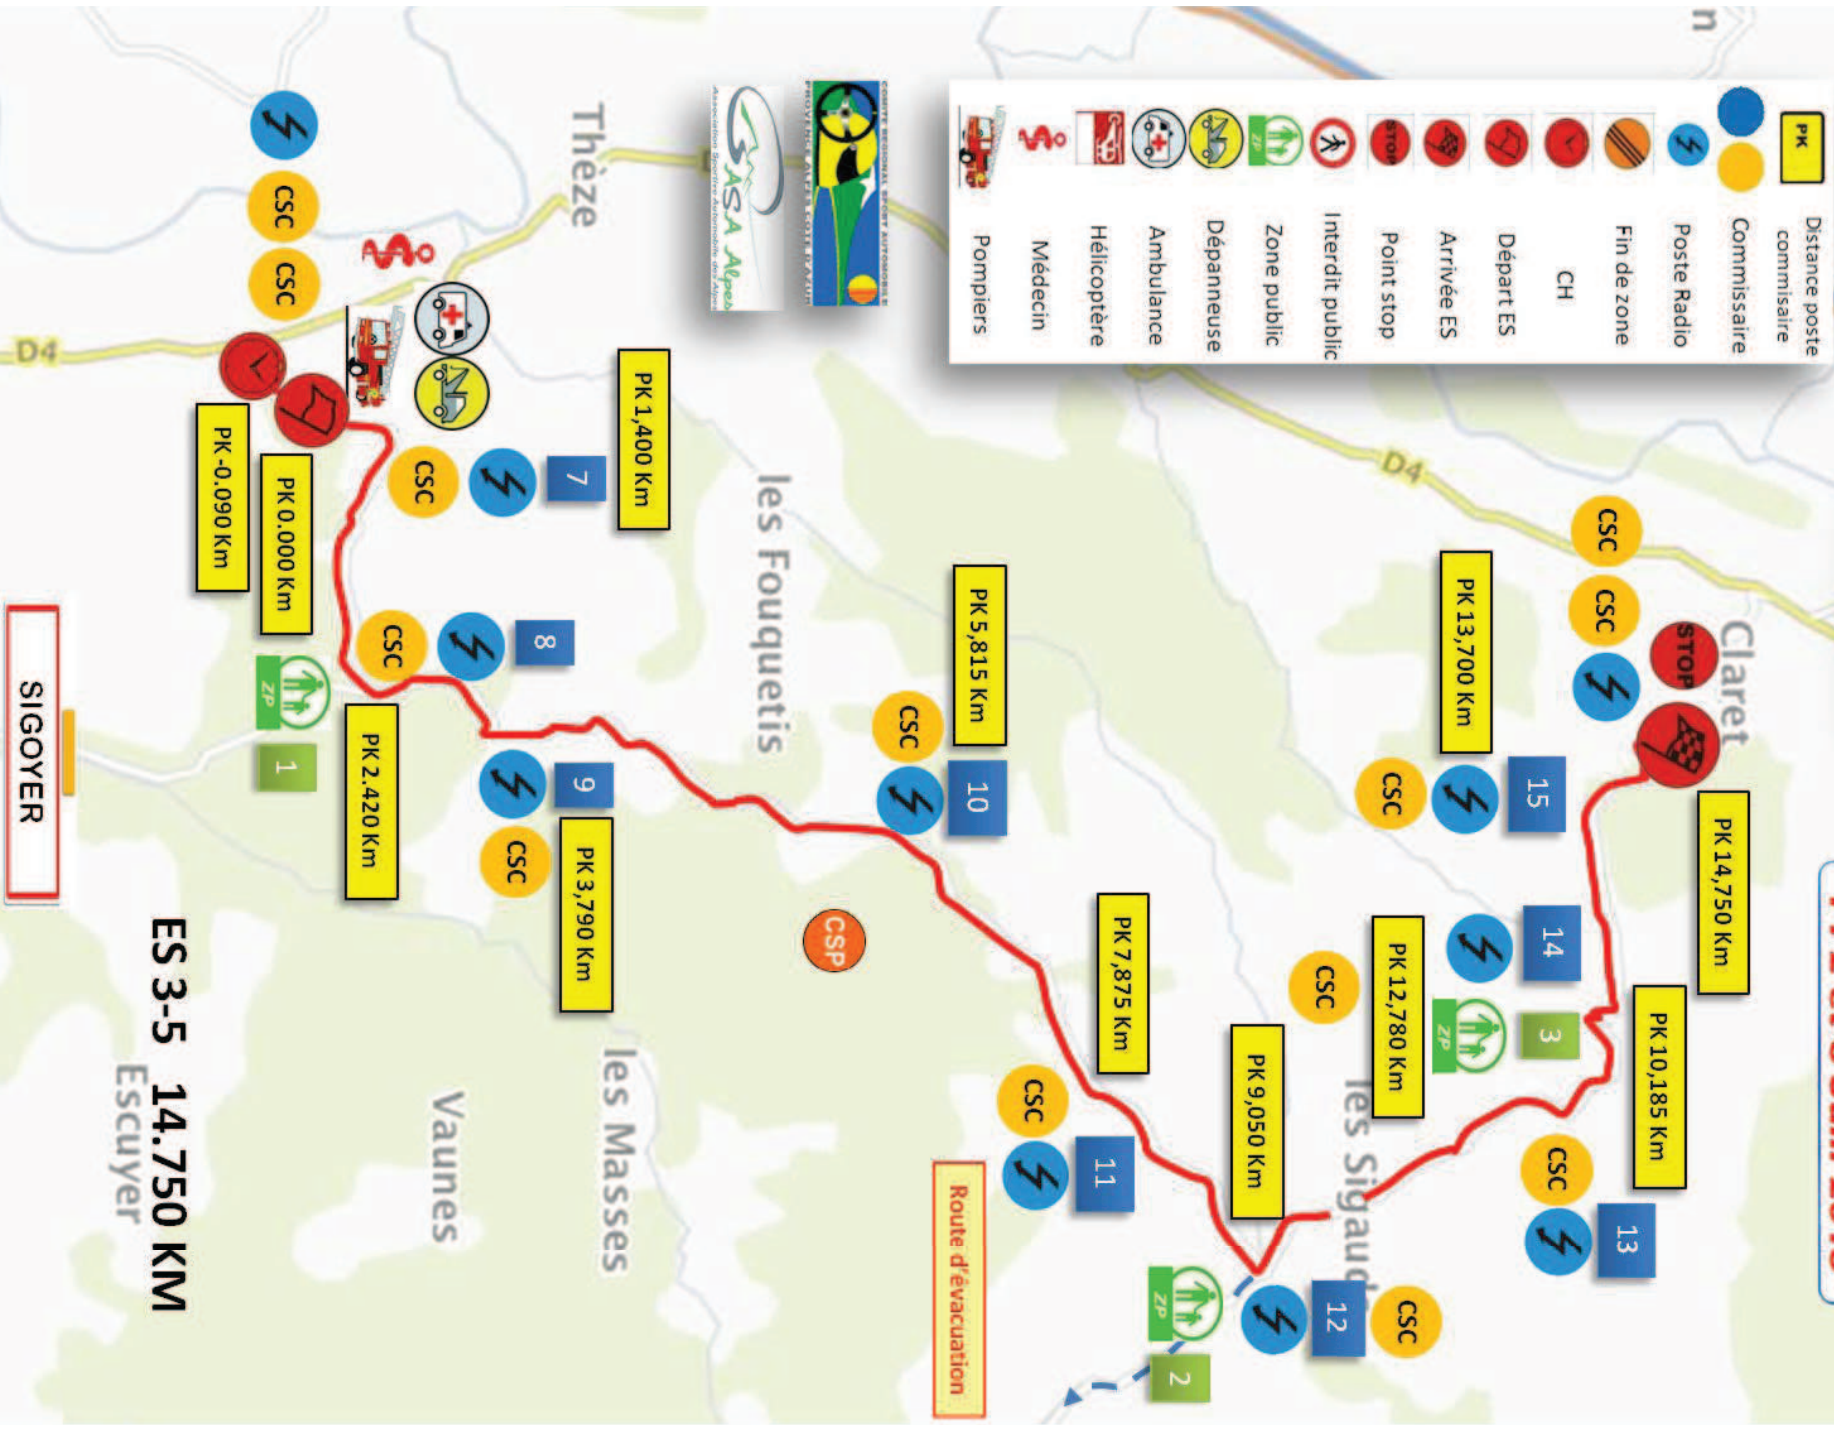

	PK	Distance poste commissaire
	Commissaire	
	Poste Radio	
	Fin de zone	
	CH	
	Départ ES	
	Arrivée ES	
	Point stop	
	Interdit public	
	Zone public	
	Dépanneuse	
	Ambulance	
	Hélicoptère	
	Médecin	
	Pompiers	

SIGOYER

**ES 3-5 14.750 KM**  
Escuyer