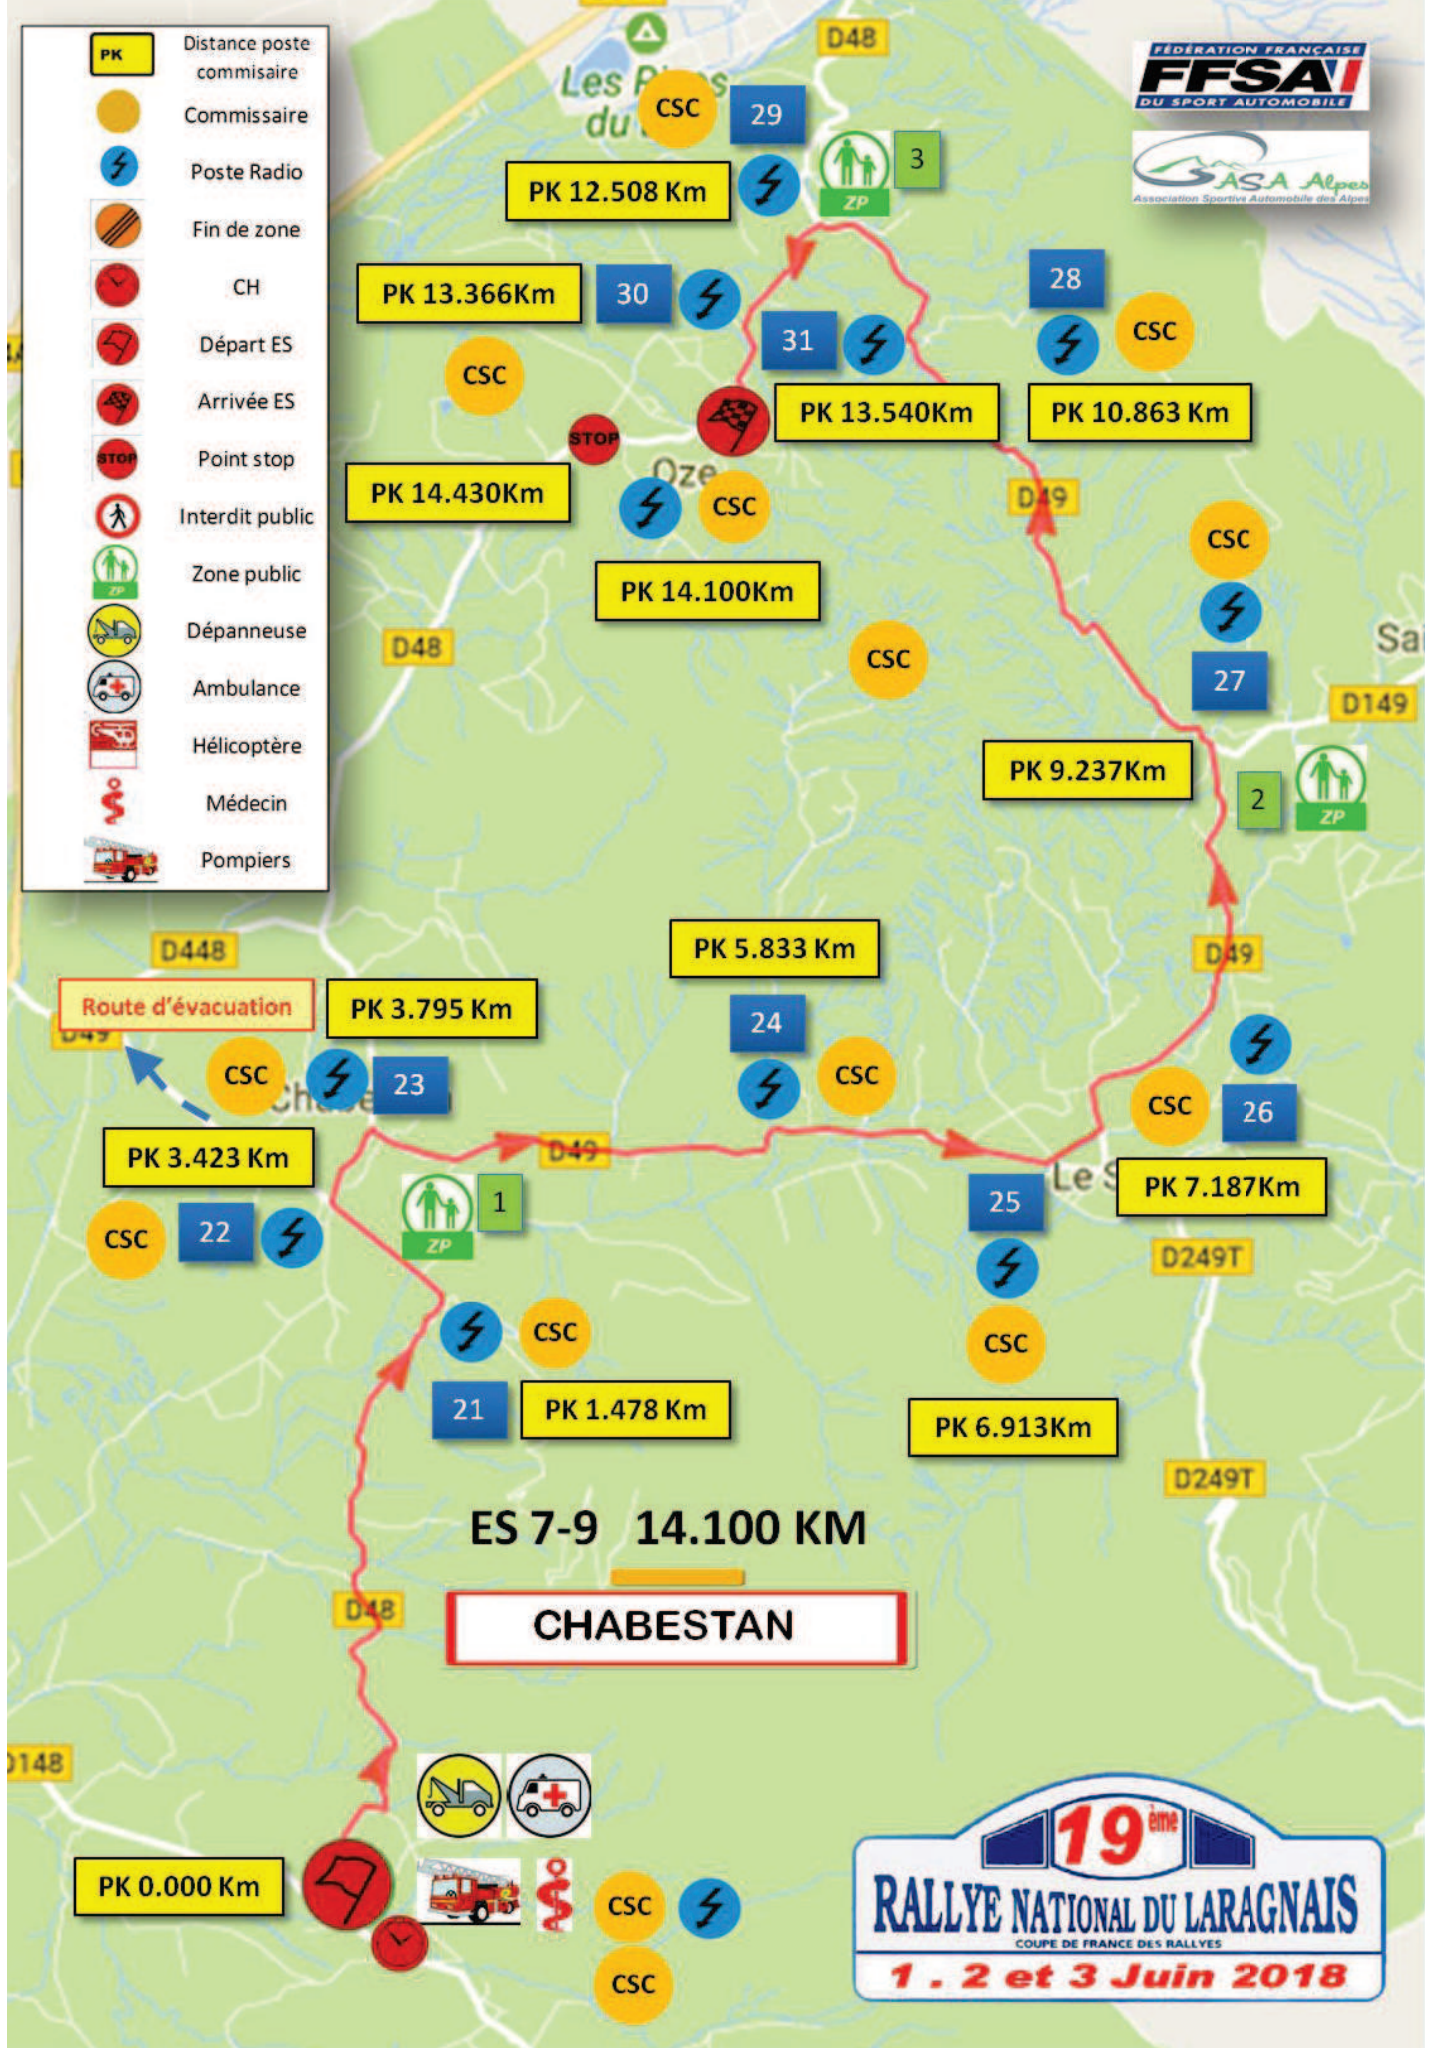

-  PK Distance poste commissaire
-  Commissaire
-  Poste Radio
-  Fin de zone
-  CH
-  Départ ES
-  Arrivée ES
-  Point stop
-  Interdit public
-  Zone public
-  Dépanneuse
-  Ambulance
-  Hélicoptère
-  Médecin
-  Pompiers

**ES 7-9 14.100 KM**  
**CHABESTAN**

**19<sup>ème</sup>**  
**RALLYE NATIONAL DU LARAGNAIS**  
COUPE DE FRANCE DES RALLYES  
**1 . 2 et 3 Juin 2018**